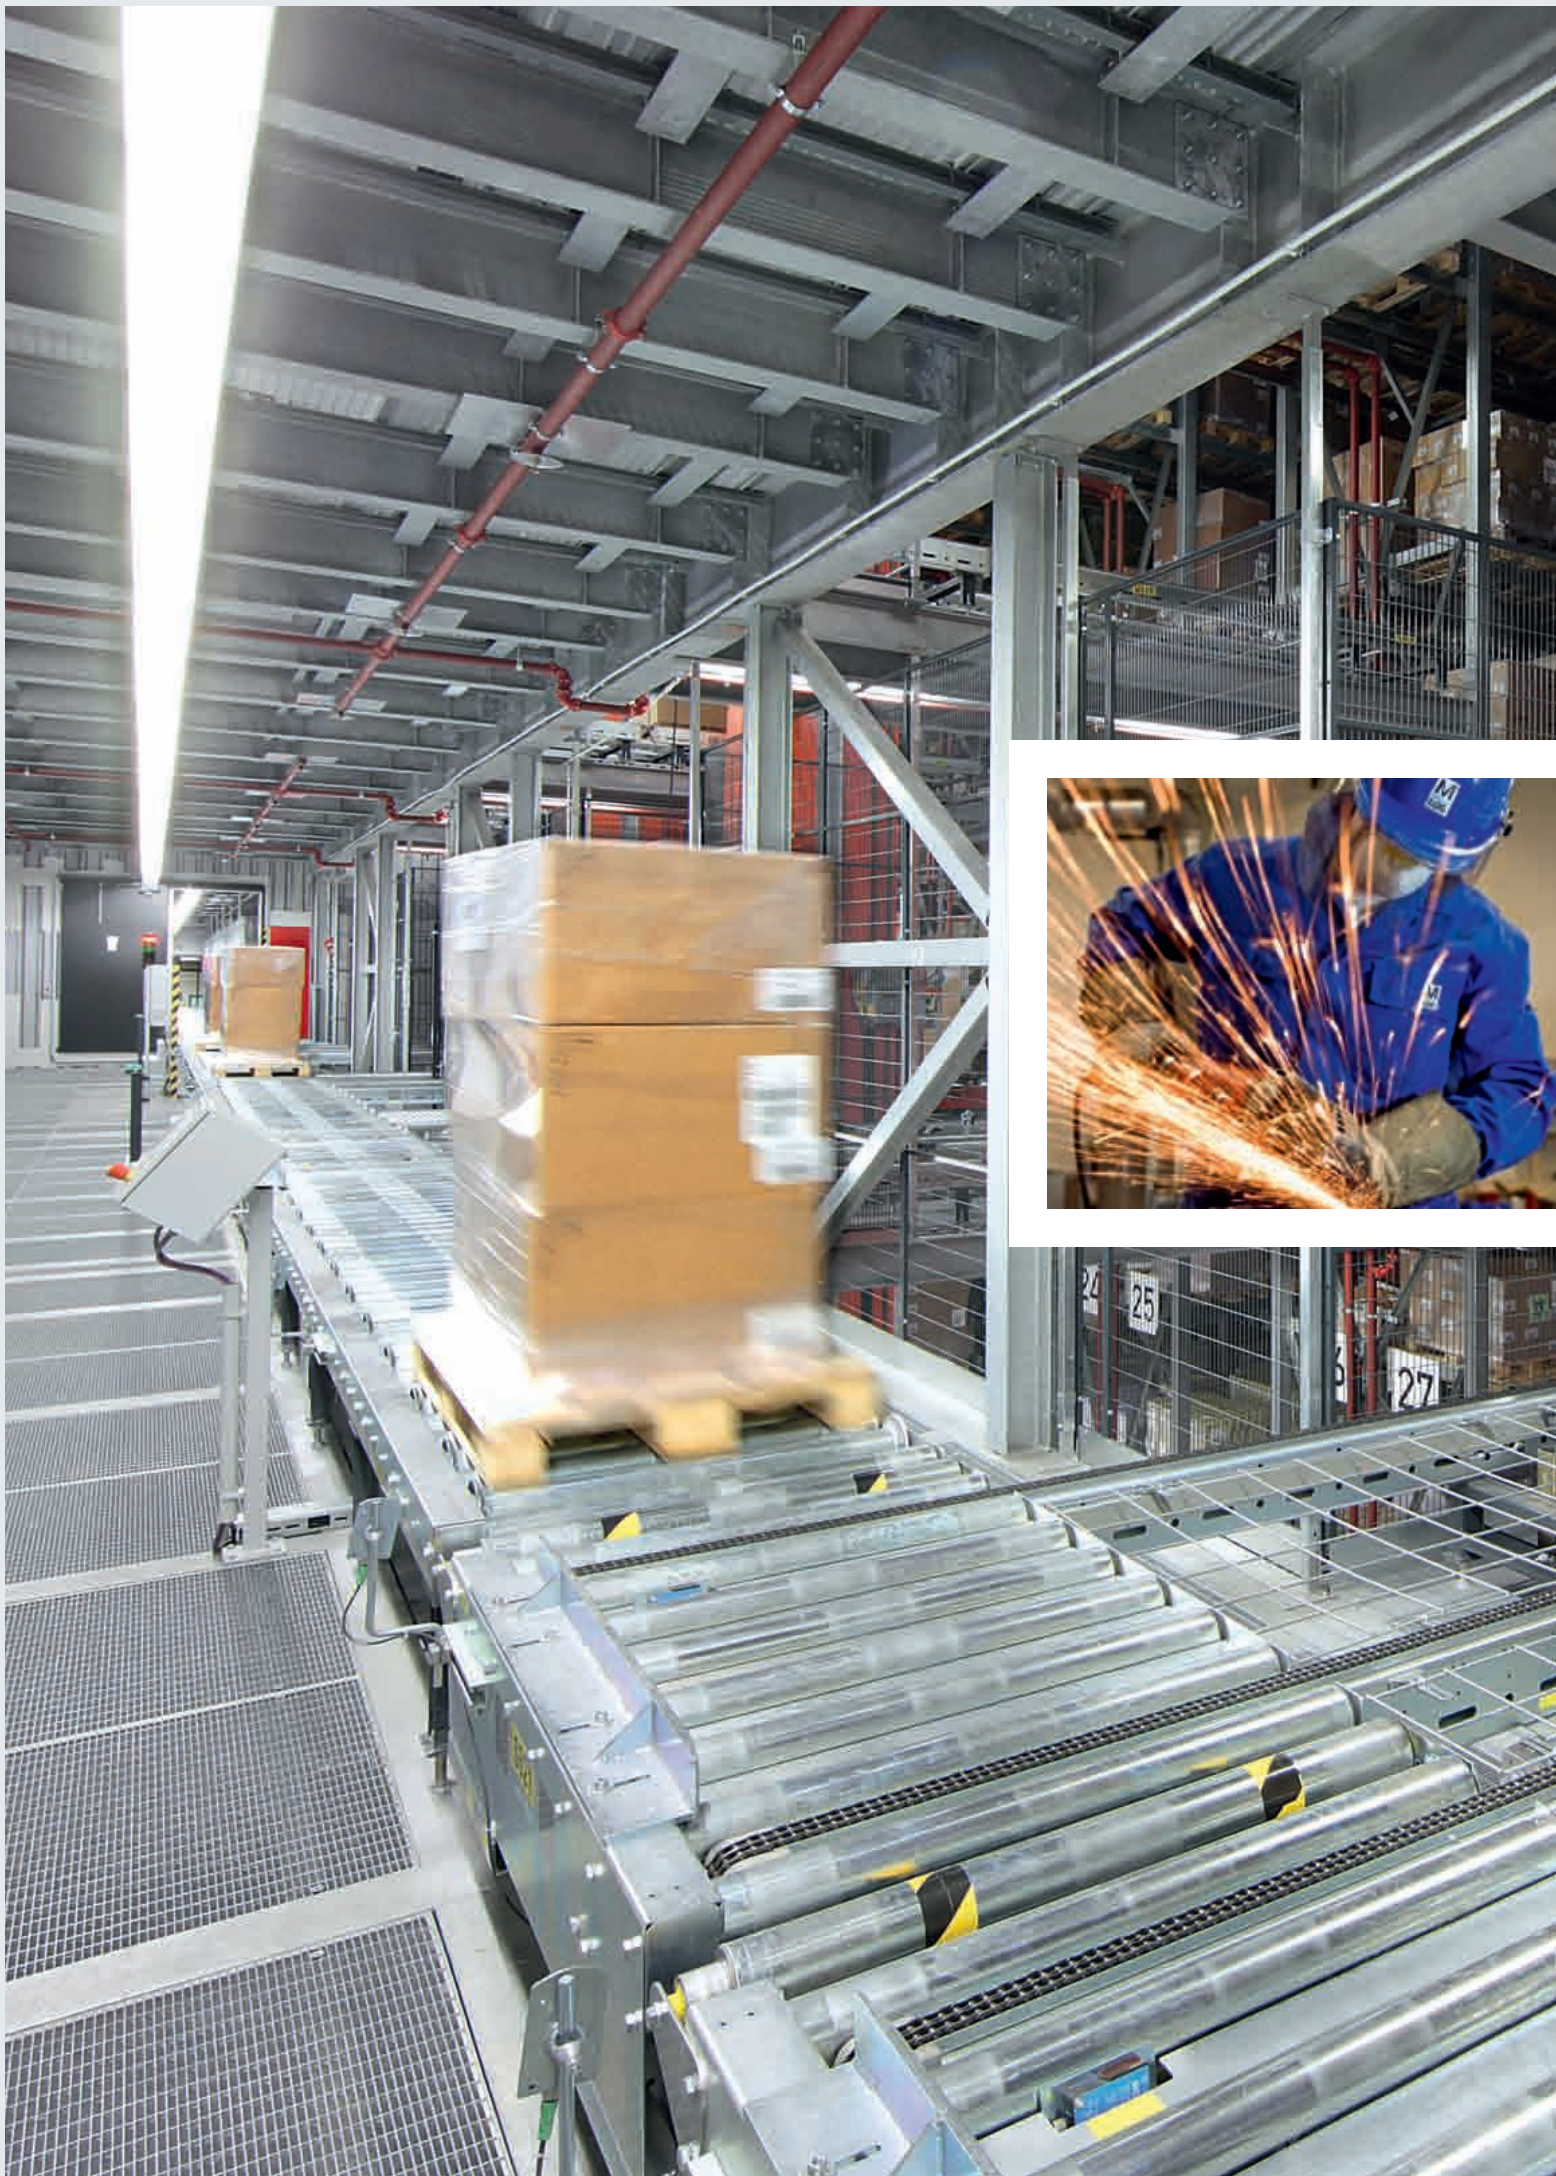

Mit über 800 weltweit erfolgreich realisierten Projekten ist MLOG ein führender Anbieter von automatischen Lager- und Materialflusssystemen. Als Generalunternehmer oder als Spezialist für einzelne Gewerke bieten wir passgenaue Systeme für Ihre Warenwirtschaft und Logistik an. Vom einzelnen Fördererlement bis zum kompletten Distributionszentrum erhalten unsere Kunden die optimale Lösung aus einer Hand.

## Qualität made by MLOG

Ein modernes Materialflusssystem ist High-Tech pur. Die Basis dafür: Echte Wertarbeit aus unserer eigenen Fertigung, das Können unserer Spezialisten in Planung, Produktion und Montage sowie der Innovationsgeist unserer Ingenieure aus Forschung und Entwicklung.